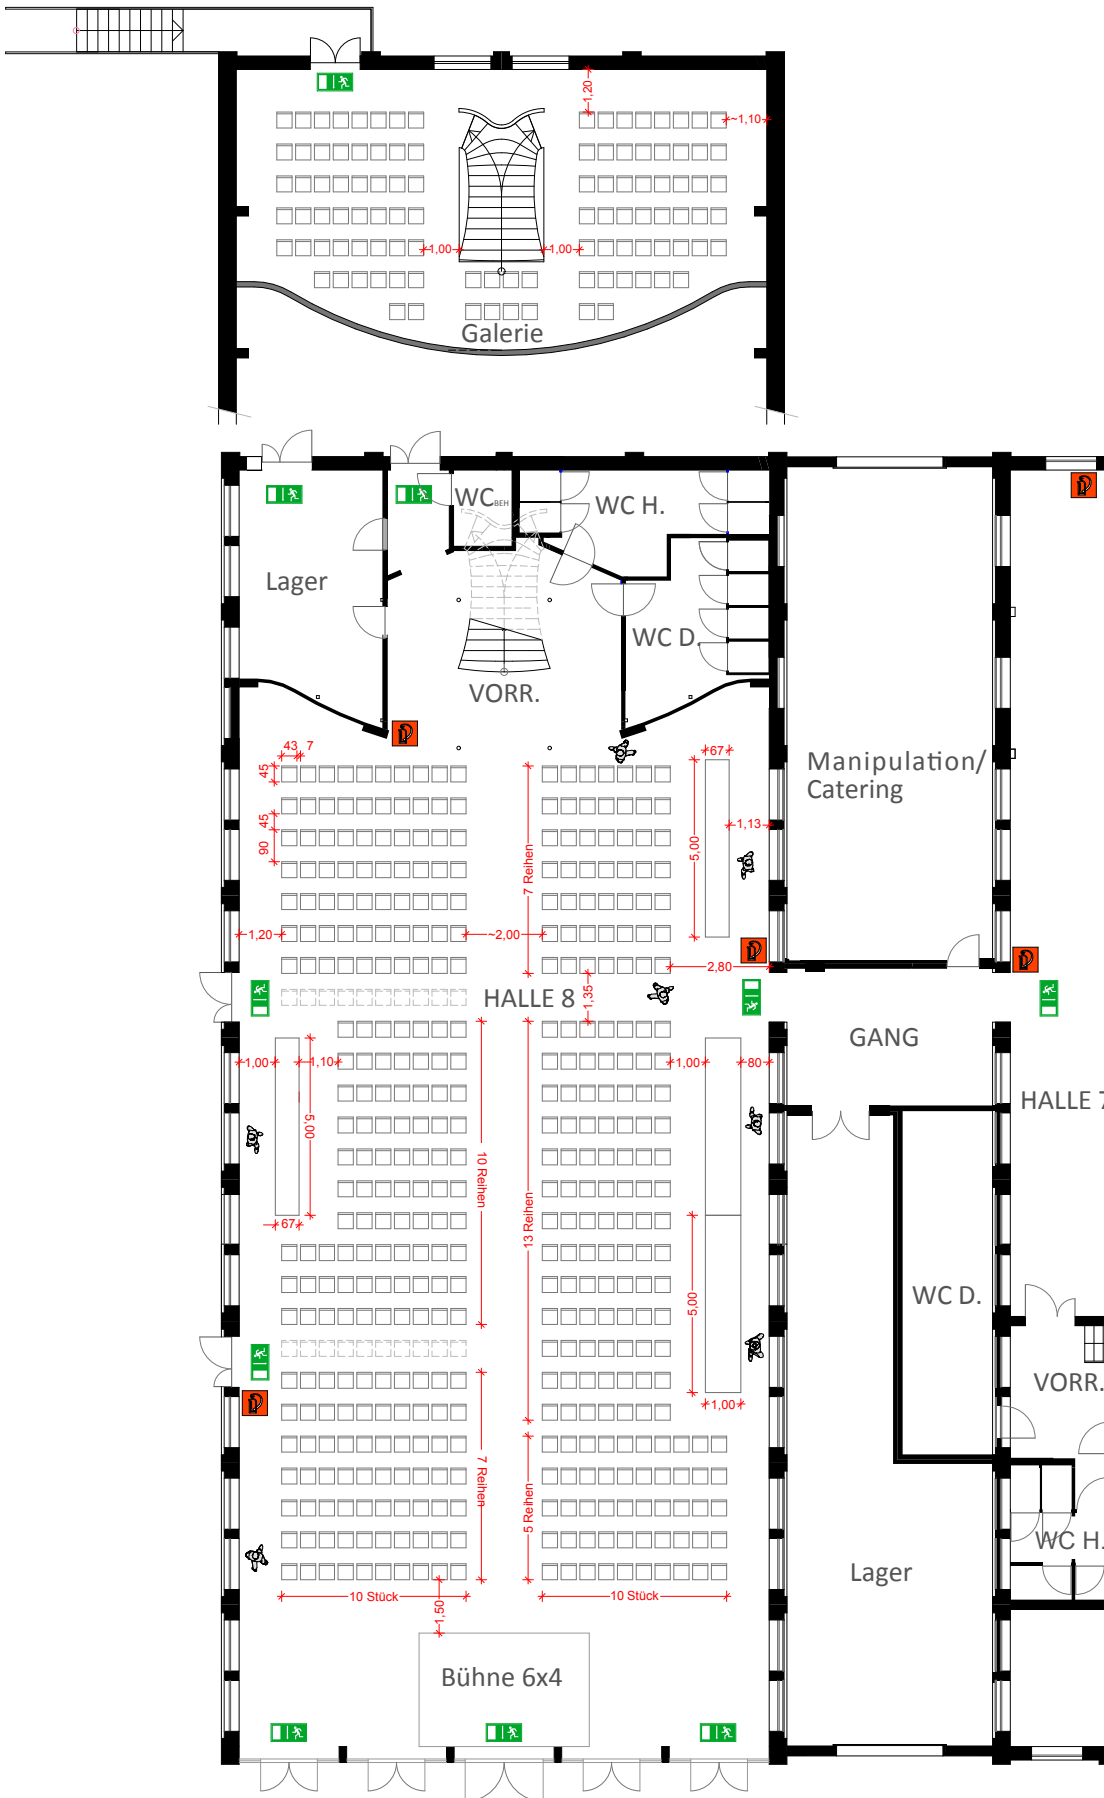

runde Galatische d=1,75_ 33 Stück_330 Personen_16m Buffettisch

ovale Stehtische 200x80_ 56 Stück_448 Personen_22m Buffettisch

Theaterbestuhlung 50x45_ ohne Galerie_409 Stück_20m Buffettisch

(Schalensessel: Sitzbreite_43cm / Sitztiefe_42cm + Überstand Stuhlbeine und Lehne = ~50x45)

(Galerie_124 Stück_sichteinschränkung durch 1 m hohe Balustrade!)